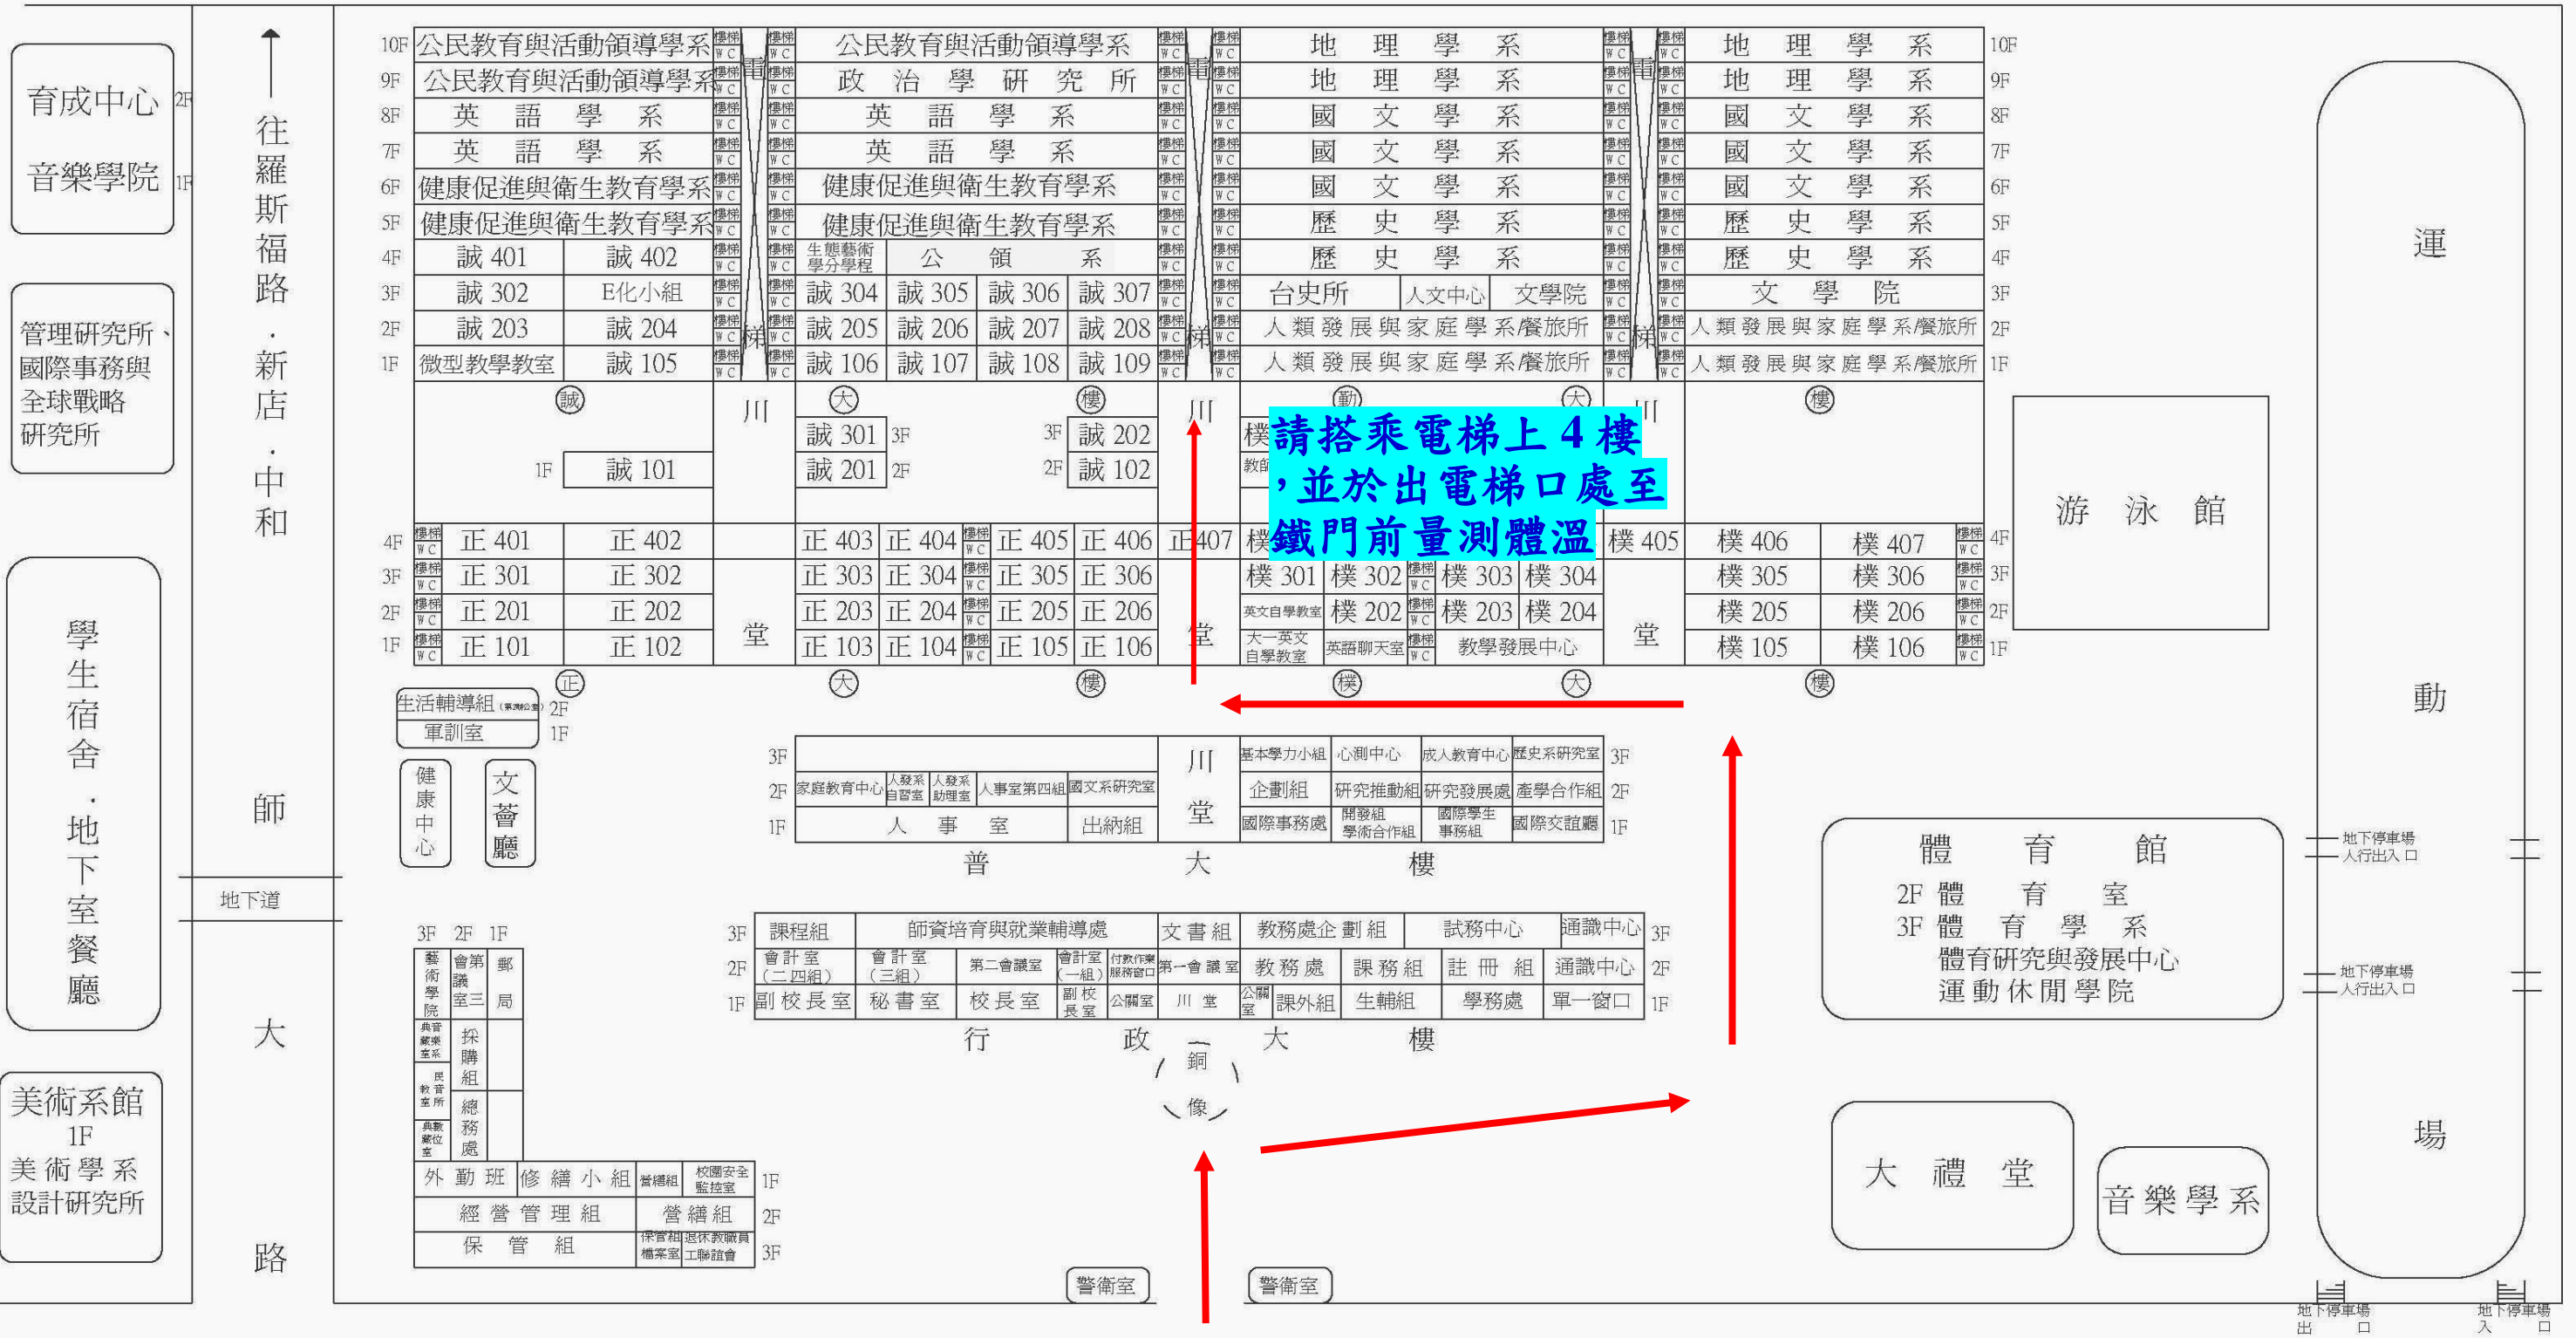

# 國立臺灣師範大學校本部校區分布圖(一)

← 往 新生南路 . 中山高 . 北二高 . 木柵 . 新店      臺北市和平東路一段162號      往羅斯福路 . 和平西路 . 萬華 . 板橋 →