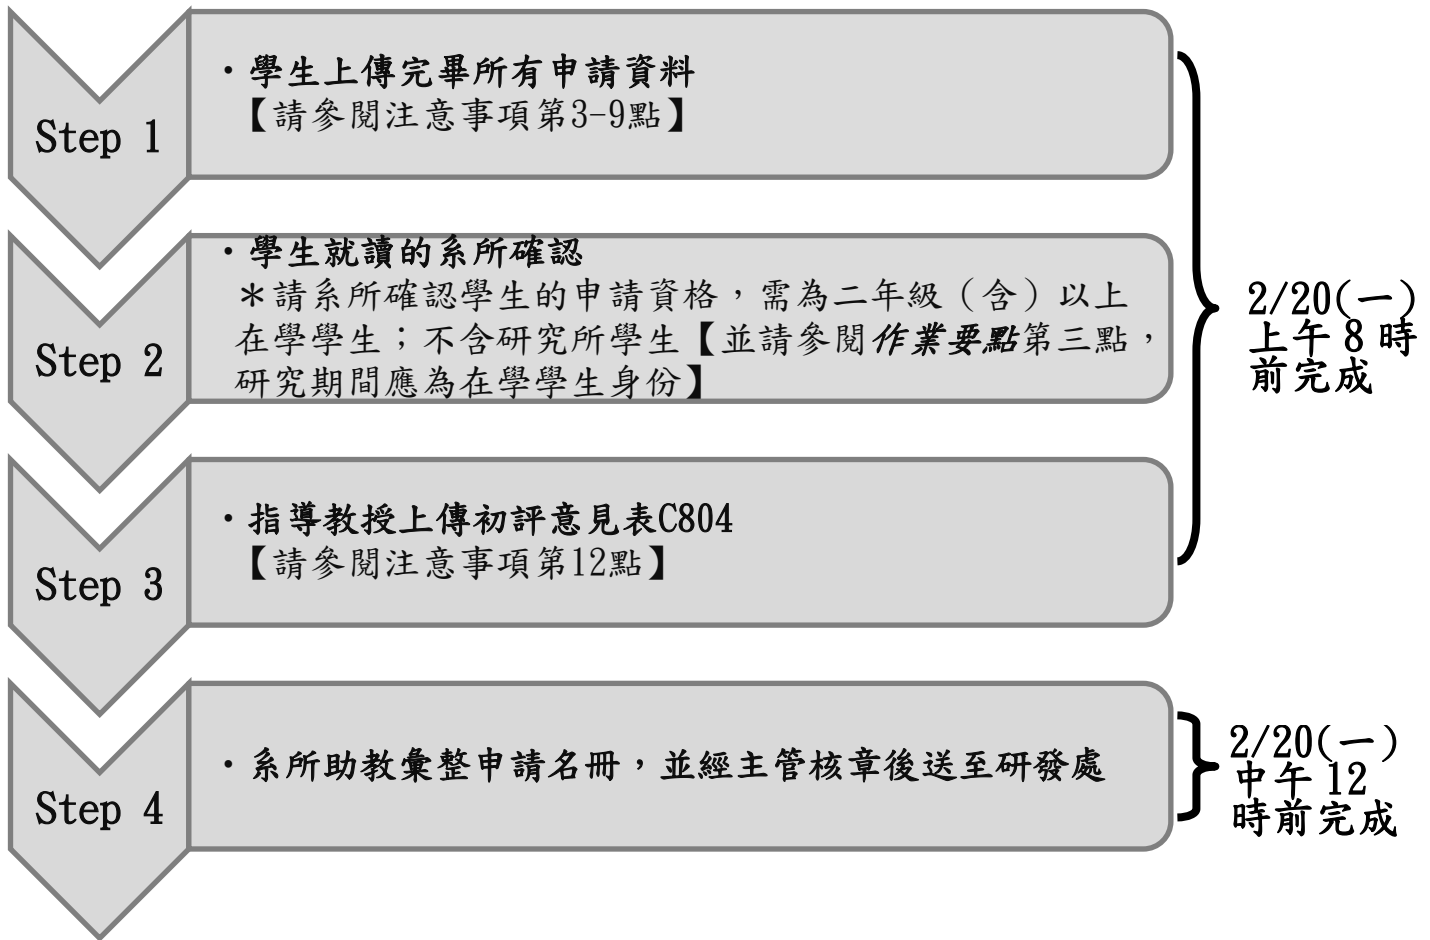

## 「大專學生研究計畫」申請流程

### \*本申請案最常發生的問題為：

申請學生和指導教授不同學校或是不同系所--本案是以指導教授的學校(系所)為送件單位，故麻煩請助教們留意。