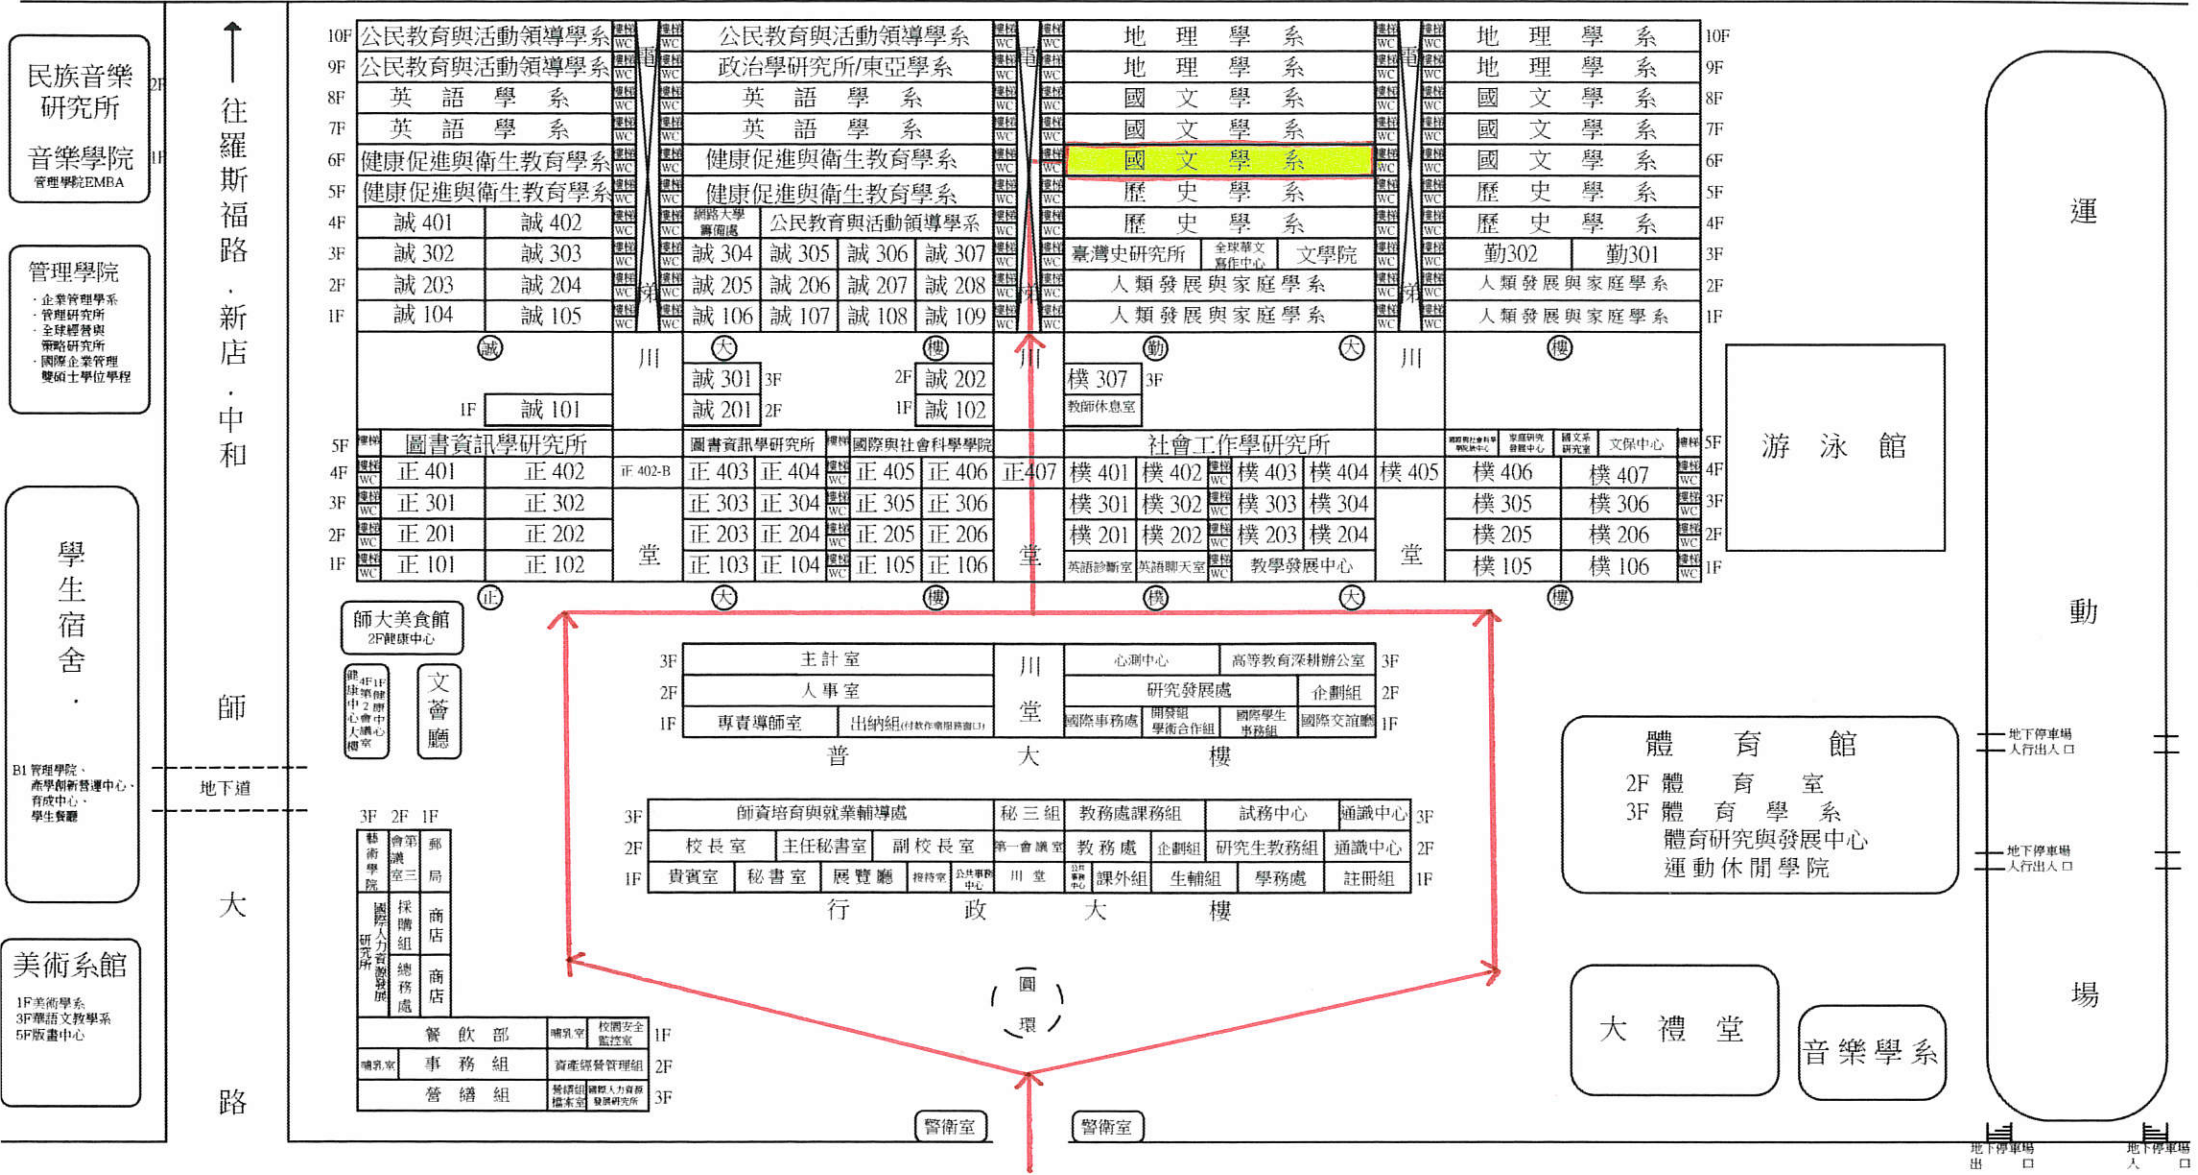

國立臺灣師範大學校本部校區分佈圖(一)

← 往 新生南路·中山高·北二高·木柵·新店 臺北市和平東路一段162號 往 羅斯福路·和平西路·萬華·板橋 →